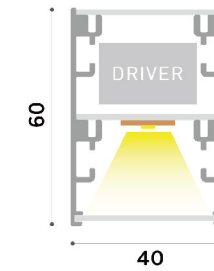

Profile size (mm)