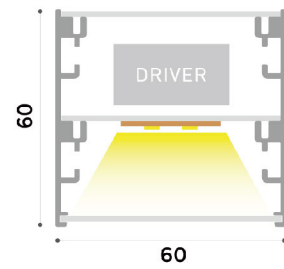

Profile size (mm)