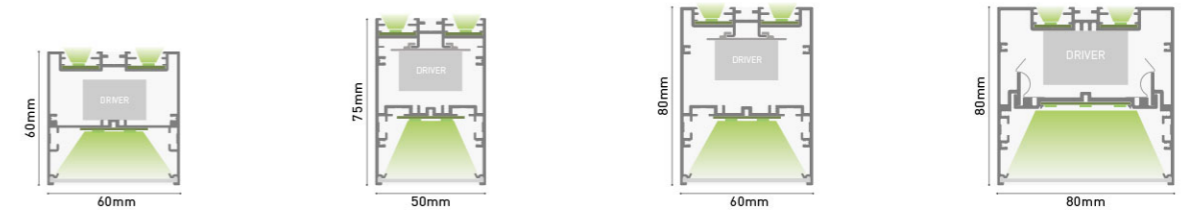

Accessories

IP65 series

Sections

NEW DESIGN

With waterproof end cap & cover

Ordering code for IP65 series

*Lumens @4000K, CRI 80

Model	Item	Size/mm	Power/W 1 pcs	Lumens /lm	Dimming	CCT	CRI	Input /VAC	Color	Certification
LPXX60	LP6060-L-600-IP65	H60xW60xL600	10	1000	Non Dali Push Triac 0-10V Remote Tunable Emergency	2700K 3000K 4000K 6000K 6500K RGB RGBW	>80 >90 >95	200-240 100-277	White Black Silver Gold	CE CB SAA RCM RoHS IP65
	LP6060-L-900-IP65	H60xW60xL900	16	1600						
	LP6060-L-1000-IP65	H60xW60xL1000	17	1700						
	LP6060-L-1200-IP65	H60xW60xL1200	21	2100						
	LP6060-L-1500-IP65	H60xW60xL1500	26	2600						
	LP6060-L-1800-IP65	H60xW60xL1800	31	3100						
	LP6060-L-2000-IP65	H60xW60xL2000	35	3500						
	LP6060-L-2400-IP65	H60xW60xL2400	42	4200						
LPXX75	LP5075-L-600-IP65	H50xW75xL600	10	1000	Non Dali Push Triac 0-10V Remote Tunable Emergency	2700K 3000K 4000K 6000K 6500K RGB RGBW	>80 >90 >95	200-240 100-277	White Black Silver Gold	CE CB SAA RCM RoHS IP65
	LP5075-L-900-IP65	H50xW75xL900	16	1600						
	LP5075-L-1000-IP65	H50xW75xL1000	17	1700						
	LP5075-L-1200-IP65	H50xW75xL1200	21	2100						
	LP5075-L-1500-IP65	H50xW75xL1500	26	2600						
	LP5075-L-1800-IP65	H50xW75xL1800	31	3100						
	LP5075-L-2000-IP65	H50xW75xL2000	35	3500						
	LP5075-L-2400-IP65	H50xW75xL2400	42	4200						
LPXX80	LP6080-L-600-IP65	H60xW80xL600	10	1000	Non Dali Push Triac 0-10V Remote Tunable Emergency	2700K 3000K 4000K 6000K 6500K RGB RGBW	>80 >90 >95	200-240 100-277	White Black Silver Gold	CE CB SAA RCM RoHS IP65
	LP6080-L-900-IP65	H60xW80xL900	16	1600						
	LP6080-L-1000-IP65	H60xW80xL1000	17	1700						
	LP6080-L-1200-IP65	H60xW80xL1200	21	2100						
	LP6080-L-1500-IP65	H60xW80xL1500	26	2600						
	LP6080-L-1800-IP65	H60xW80xL1800	31	3100						
	LP6080-L-2000-IP65	H60xW80xL2000	35	3500						
	LP6080-L-2400-IP65	H60xW80xL2400	42	4200						
	LP8080-L-600-IP65	H80xW80xL600	16	1600						
	LP8080-L-900-IP65	H80xW80xL900	24	2400						
	LP8080-L-1000-IP65	H80xW80xL1000	27	2700						
	LP8080-L-1200-IP65	H80xW80xL1200	32	3200						
	LP8080-L-1500-IP65	H80xW80xL1500	41	4100						
	LP8080-L-1800-IP65	H80xW80xL1800	49	4900						
	LP8080-L-2000-IP65	H80xW80xL2000	54	5400						
	LP8080-L-2400-IP65	H80xW80xL2400	62	6200						