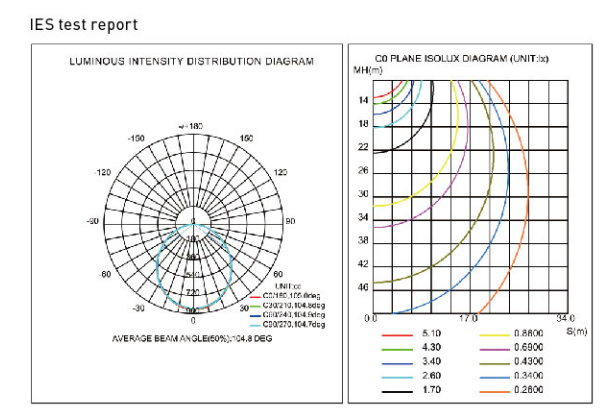

Circle-Recessed

Eg: LR 6075 - C - 680

Accessories

Optical parameters

Ordering code for circle series-Recessed

*Lumens @4000K, CRI 80

Model	Item	Size/mm	Power/W 1 pcs	Lumens /lm	Dimming	CCT	CRI	Input /VAC	Color	Certification
LRXX35	LR6035-C-470	H35xD470	10	1000	Non Dali Push Triac 0-10V Remote Tunable Emergency	2700K 3000K 4000K 6000K 6500K RGB RGBW	>80 >90 >95	200-240 100-277	White Black Silver Gold	CE CB SAA RCM RoHS
	LR6035-C-620	H35xD620	15	1500						
	LR6035-C-760	H35xD760	20	2000						
	LR6035-C-920	H35xD920	25	2500						
	LR6035-C-1020	H35xD1020	30	3000						
	LR6035-C-1220	H35xD1220	35	3500						
	LR6035-C-1560	H35xD1560	40	4000						
	LR6035-C-1860	H35xD1860	55	5500						
	LR6035-C-2060	H35xD2060	60	6000						
	LR6035-C-2460	H35xD2460	75	7500						
	LR6035-C-3060	H35xD3060	90	9000						
	LR6035-C-4060	H35xD4060	120	12000						
	LR6035-C-5060	H35xD5060	160	16000						
	LR6035-C-6060	H35xD6060	180	18000						
	LR6035-C-7060	H35xD7060	240	24000						
	LR8035-C-470	H35xD470	20	2000						
	LR8035-C-680	H35xD680	30	3000						
	LR8035-C-920	H35xD920	40	4000						
	LR8035-C-1080	H35xD1080	50	5000						
	LR8035-C-1220	H35xD1220	60	6000						
	LR8035-C-1580	H35xD1580	80	8000						
	LR8035-C-1880	H35xD1880	110	11000						
	LR8035-C-2080	H35xD2080	120	12000						
	LR8035-C-2480	H35xD2480	150	15000						
	LR8035-C-3080	H35xD3080	180	18000						
	LR8035-C-4080	H35xD4080	240	24000						
	LR8035-C-5080	H35xD5080	320	32000						
	LR8035-C-6080	H35xD6080	360	36000						
	LR8035-C-7080	H35xD7080	480	48000						
	LR10035-C-700	H35xD700	30	3000						
	LR10035-C-920	H35xD920	50	5000						
	LR10035-C-1220	H35xD1220	80	8000						
	LR10035-C-1600	H35xD1600	120	12000						
	LR10035-C-1900	H35xD1900	160	16000						
	LR10035-C-2100	H35xD2100	180	18000						
LR10035-C-2500	H35xD2500	225	22500							
LR10035-C-3100	H35xD3100	270	27000							
LR10035-C-4100	H35xD4100	360	36000							
LR10035-C-5100	H35xD5100	480	48000							
LR10035-C-6100	H35xD6100	540	54000							
LR10035-C-7100	H35xD7100	720	72000							