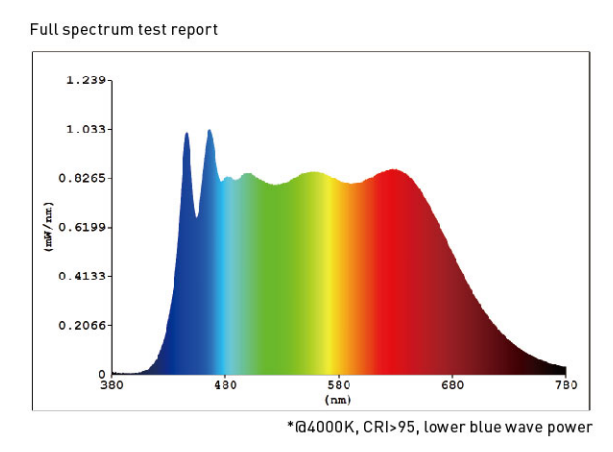

Circle-Recessed

Eg: LR 6075 - C - 680

Accessories

Optical parameters

Ordering code for circle series-Recessed

*Lumens @4000K, CRI 80

Model	Item	Size/mm	Power/W 1 pcs	Lumens /lm	Dimming	CCT	CRI	Input /VAC	Color	Certification
LRXX35	LR6035-C-470	H35xD470	10	1000	Non Dali Push Triac 0-10V Remote Tunable Emergency	2700K 3000K 4000K 6000K 6500K RGB RGBW	>80 >90 >95	200-240 100-277	White Black Silver Gold	CE CB SAA RCM RoHS
	LR6035-C-620	H35xD620	15	1500						
	LR6035-C-760	H35xD760	20	2000						
	LR6035-C-920	H35xD920	25	2500						
	LR6035-C-1020	H35xD1020	30	3000						
	LR6035-C-1220	H35xD1220	35	3500						
	LR6035-C-1560	H35xD1560	40	4000						
	LR6035-C-1860	H35xD1860	55	5500						
	LR6035-C-2060	H35xD2060	60	6000						
	LR6035-C-2460	H35xD2460	75	7500						
	LR6035-C-3060	H35xD3060	90	9000						
	LR6035-C-4060	H35xD4060	120	12000						
	LR6035-C-5060	H35xD5060	160	16000						
	LR6035-C-6060	H35xD6060	180	18000						
	LR6035-C-7060	H35xD7060	240	24000						
	LR8035-C-470	H35xD470	20	2000						
	LR8035-C-680	H35xD680	30	3000						
	LR8035-C-920	H35xD920	40	4000						
	LR8035-C-1080	H35xD1080	50	5000						
	LR8035-C-1220	H35xD1220	60	6000						
	LR8035-C-1580	H35xD1580	80	8000						
	LR8035-C-1880	H35xD1880	110	11000						
	LR8035-C-2080	H35xD2080	120	12000						
	LR8035-C-2480	H35xD2480	150	15000						
	LR8035-C-3080	H35xD3080	180	18000						
	LR8035-C-4080	H35xD4080	240	24000						
	LR8035-C-5080	H35xD5080	320	32000						
	LR8035-C-6080	H35xD6080	360	36000						
	LR8035-C-7080	H35xD7080	480	48000						
	LR10035-C-700	H35xD700	30	3000						
	LR10035-C-920	H35xD920	50	5000						
	LR10035-C-1220	H35xD1220	80	8000						
	LR10035-C-1600	H35xD1600	120	12000						
	LR10035-C-1900	H35xD1900	160	16000						
	LR10035-C-2100	H35xD2100	180	18000						
LR10035-C-2500	H35xD2500	225	22500							
LR10035-C-3100	H35xD3100	270	27000							
LR10035-C-4100	H35xD4100	360	36000							
LR10035-C-5100	H35xD5100	480	48000							
LR10035-C-6100	H35xD6100	540	54000							
LR10035-C-7100	H35xD7100	720	72000							