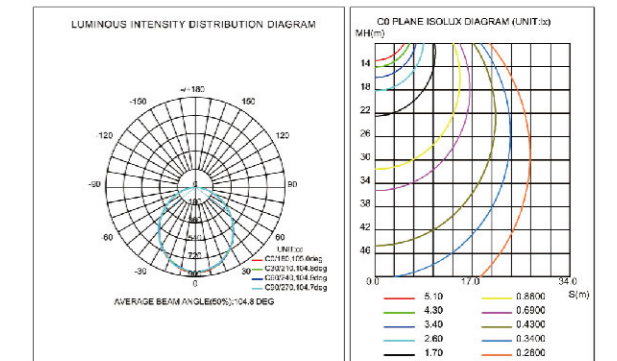

Accessories

Optical parameters

Full spectrum test report

*@4000K, CRI>95, lower blue wave power

IES test report

Ordering code for S series

*Lumens @4000K, CRI 80

Model	Item	Size/mm	Power/W 1 pcs	Lumens /lm	Dimming	CCT	CRI	Input /VAC	Color	Certification
LCXX60	LC4060-S-610	H60xW118xL610	5	500	Non Dali Push Triac 0-10V Remote Tunable Emergency	2700K 3000K 4000K 6000K 6500K RGB RGBW	>80 >90 >95	200-240 100-277	White Black Silver Gold	CE CB SAA RCM RoHS
	LC4060-S-820	H60xW148xL820	7.5	750						
	LC4060-S-1250	H60xW270xL1250	13	1300						
	LC4060-S-1525	H60xW324xL1525	17	1700						
	LC4060-S-1700	H60xW358xL1700	20	2000						
	LC4060-S-2045	H60xW426xL2045	23	2300						
	LC4060-S-2150	H60xW336xL2150	20	2000						
	LC4060-S-2575	H60xW396xL2575	28	2800						
	LC4060-S-2860	H60xW436xL2860	30	3000						
	LC4060-S-3425	H60xW516xL3425	38	3800						
	LC4060-S-5235	H60xW1052xL5235	60	6000						
	LC4060-S-5685	H60xW836xL5685	60	6000						
	LC4060-S-7100	H60xW1036xL7100	80	8000						
	LC4060-S-8515	H60xW1236xL8515	90	9000						
	LC4060-S-9930	H60xW1436xL9930	120	12000						
	LC6060-S-600	H60xW131xL600	10	1000						
	LC6060-S-895	H60xW173xL895	15	1500						
	LC6060-S-1510	H60xW333xL1510	27	2700						
	LC6060-S-1785	H60xW388xL1785	34	3400						
	LC6060-S-2030	H60xW435xL2030	40	4000						
	LC6060-S-2165	H60xW353xL2165	40	4000						
	LC6060-S-2590	H60xW413xL2590	55	5500						
	LC6060-S-2875	H60xW453xL2875	60	6000						
	LC6060-S-3440	H60xW533xL3440	75	7500						
	LC6060-S-5250	H60xW1067xL5250	120	12000						
	LC6060-S-5700	H60xW853xL5700	120	12000						
	LC6060-S-7115	H60xW1053xL7115	160	16000						
	LC6060-S-8530	H60xW1253xL8530	180	18000						
	LC6060-S-9945	H60xW1453xL9945	240	24000						
	LC8060-S-910	H60xW190xL910	15	1500						
	LC8060-S-1495	H60xW342xL1495	34	3400						
	LC8060-S-2010	H60xW444xL2010	54	5400						
	LC8060-S-2180	H60xW371xL2180	60	6000						
	LC8060-S-2605	H60xW431xL2605	80	8000						
	LC8060-S-2890	H60xW471xL2890	90	9000						
	LC8060-S-3455	H60xW551xL3455	112	11200						
LC8060-S-5270	H60xW1083xL5270	180	18000							
LC8060-S-5715	H60xW871xL5715	180	18000							
LC8060-S-7130	H60xW1071xL7130	240	24000							
LC8060-S-8545	H60xW1271xL8545	270	27000							
LC8060-S-9960	H60xW1471xL9960	360	36000							